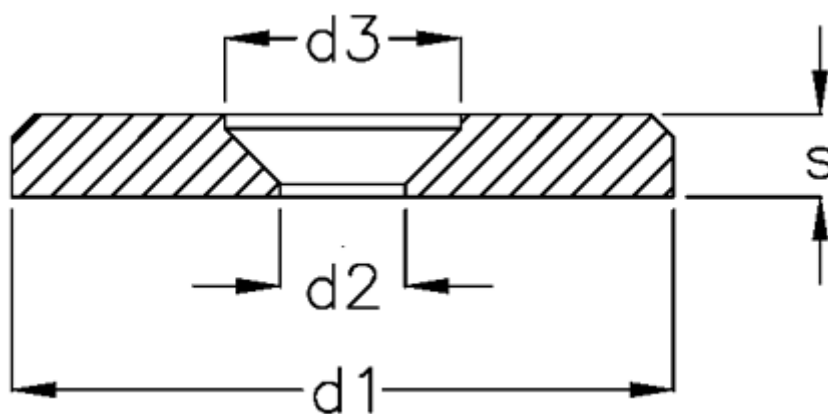

Varenummer: 20816025
Beskrivelse: E+G Slutskive
GN 184-25

Mål

d1	= 25
d2	= 5.3
d3	= 10
s	= 3.5
Undersænket skrue = M5	